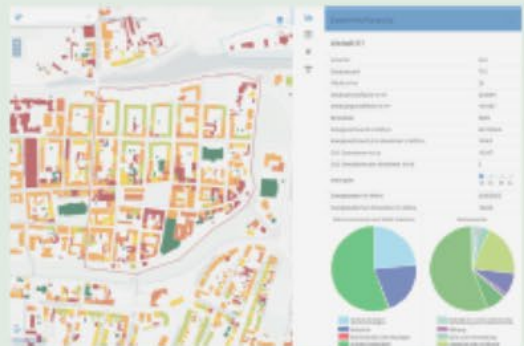

# SEH

Welche Entwicklungspotenziale hat meine Gemeinde, meine Stadt? Wo fangen wir an?

Einleitender Text für Die Zielgruppe

KOMMEK Oberfläche mit zentraler Karte. Hier Hansestadt Greifswald in niedriger Zoomstufe – Gesamteindrücke und Überblicke zum Wärmekataster.

## KOMMEK ANWENDUNGEN

Aufzählung Anwendungen

Mittlere Zoomstufe mit einem Altstadtquartier im Zentrum. Rechts der dynamische Datenmonitor.

## IHRE VORTEILE

Aufzählung Vorteile für die Zielgruppe

Mehr Infos und DEMOZUGANG [eneka.de/karten](http://www.eneka.de/karten)

Hohe Zoomstufe mit ausgewähltem Gebäude. Angabe der gebäudespezifischen Daten im Monitor oder Ausgabe per Steckbrief.