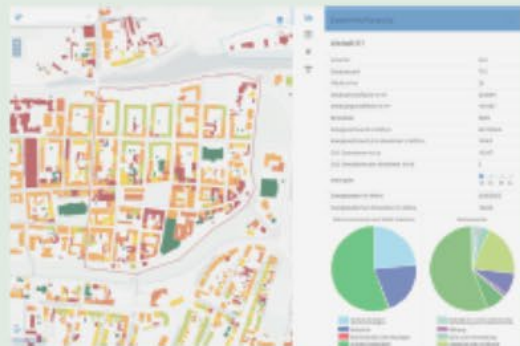

# SEH

Welche Entwicklungspotenziale hat meine Gemeinde, meine Stadt? Wo fangen wir an?

Einleitender Text für Die Zielgruppe

KOMMEK Oberfläche mit zentraler Karte. Hier Hansestadt Greifswald in niedriger Zoomstufe – Gesamteindrücke und Überblicke zum Wärmekataster.

## KOMMEK ANWENDUNGEN

Aufzählung Anwendungen

Mittlere Zoomstufe mit einem Altstadtquartier im Zentrum. Rechts der dynamische Datenmonitor.

## IHRE VORTEILE

Aufzählung Vorteile für die Zielgruppe

Mehr Infos und DEMOZUGANG [eneka.de/karten](http://www.eneka.de/karten)

Hohe Zoomstufe mit ausgewähltem Gebäude. Angabe der gebäudespezifischen Daten im Monitor oder Ausgabe per Steckbrief.