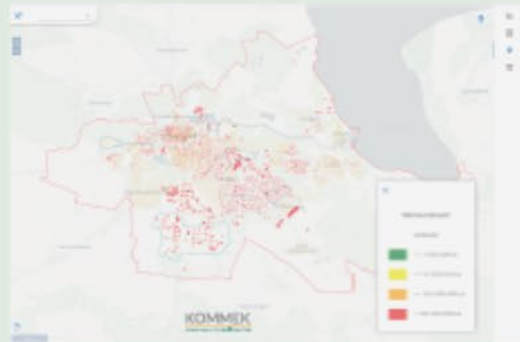

# SEH

Welche Entwicklungspotenziale hat meine Gemeinde, meine Stadt? Wo fangen wir an?

Einleitender Text für Die Zielgruppe

KOMMEK Oberfläche mit zentraler Karte. Hier Hansestadt Greifswald in niedriger Zoomstufe – Gesamteindrücke und Überblicke zum Wärmekataster.

## KOMMEK ANWENDUNGEN

Aufzählung Anwendungen

Mittlere Zoomstufe mit einem Altstadtquartier im Zentrum. Rechts der dynamische Datenmonitor.