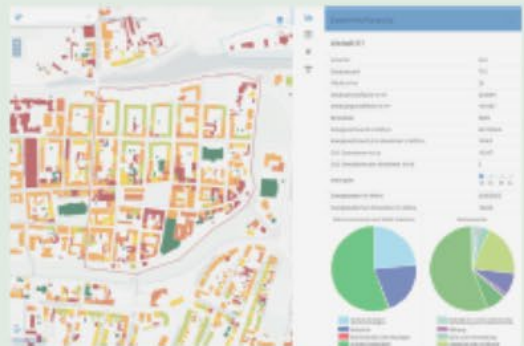

Neue Headline?

SEH

Welche Entwicklungspotenziale hat meine Gemeinde, meine Stadt? Wo fangen wir an?

Einleitender Text für Die Zielgruppe

KOMMEK Oberfläche mit zentraler Karte. Hier Hansestadt Greifswald in niedriger Zoomstufe – Gesamteindrücke und Überblicke zum Wärmekataster.

KOMMEK ANWENDUNGEN

Aufzählung Anwendungen

Mittlere Zoomstufe mit einem Altstadtquartier im Zentrum. Rechts der dynamische Datenmonitor.

IHRE VORTEILE

Aufzählung Vorteile für die Zielgruppe

Mehr Infos und DEMOZUGANG [eneka.de/karten](http://www.eneka.de/karten)

Hohe Zoomstufe mit ausgewähltem Gebäude. Angabe der gebäudespezifischen Daten im Monitor oder Ausgabe per Steckbrief.